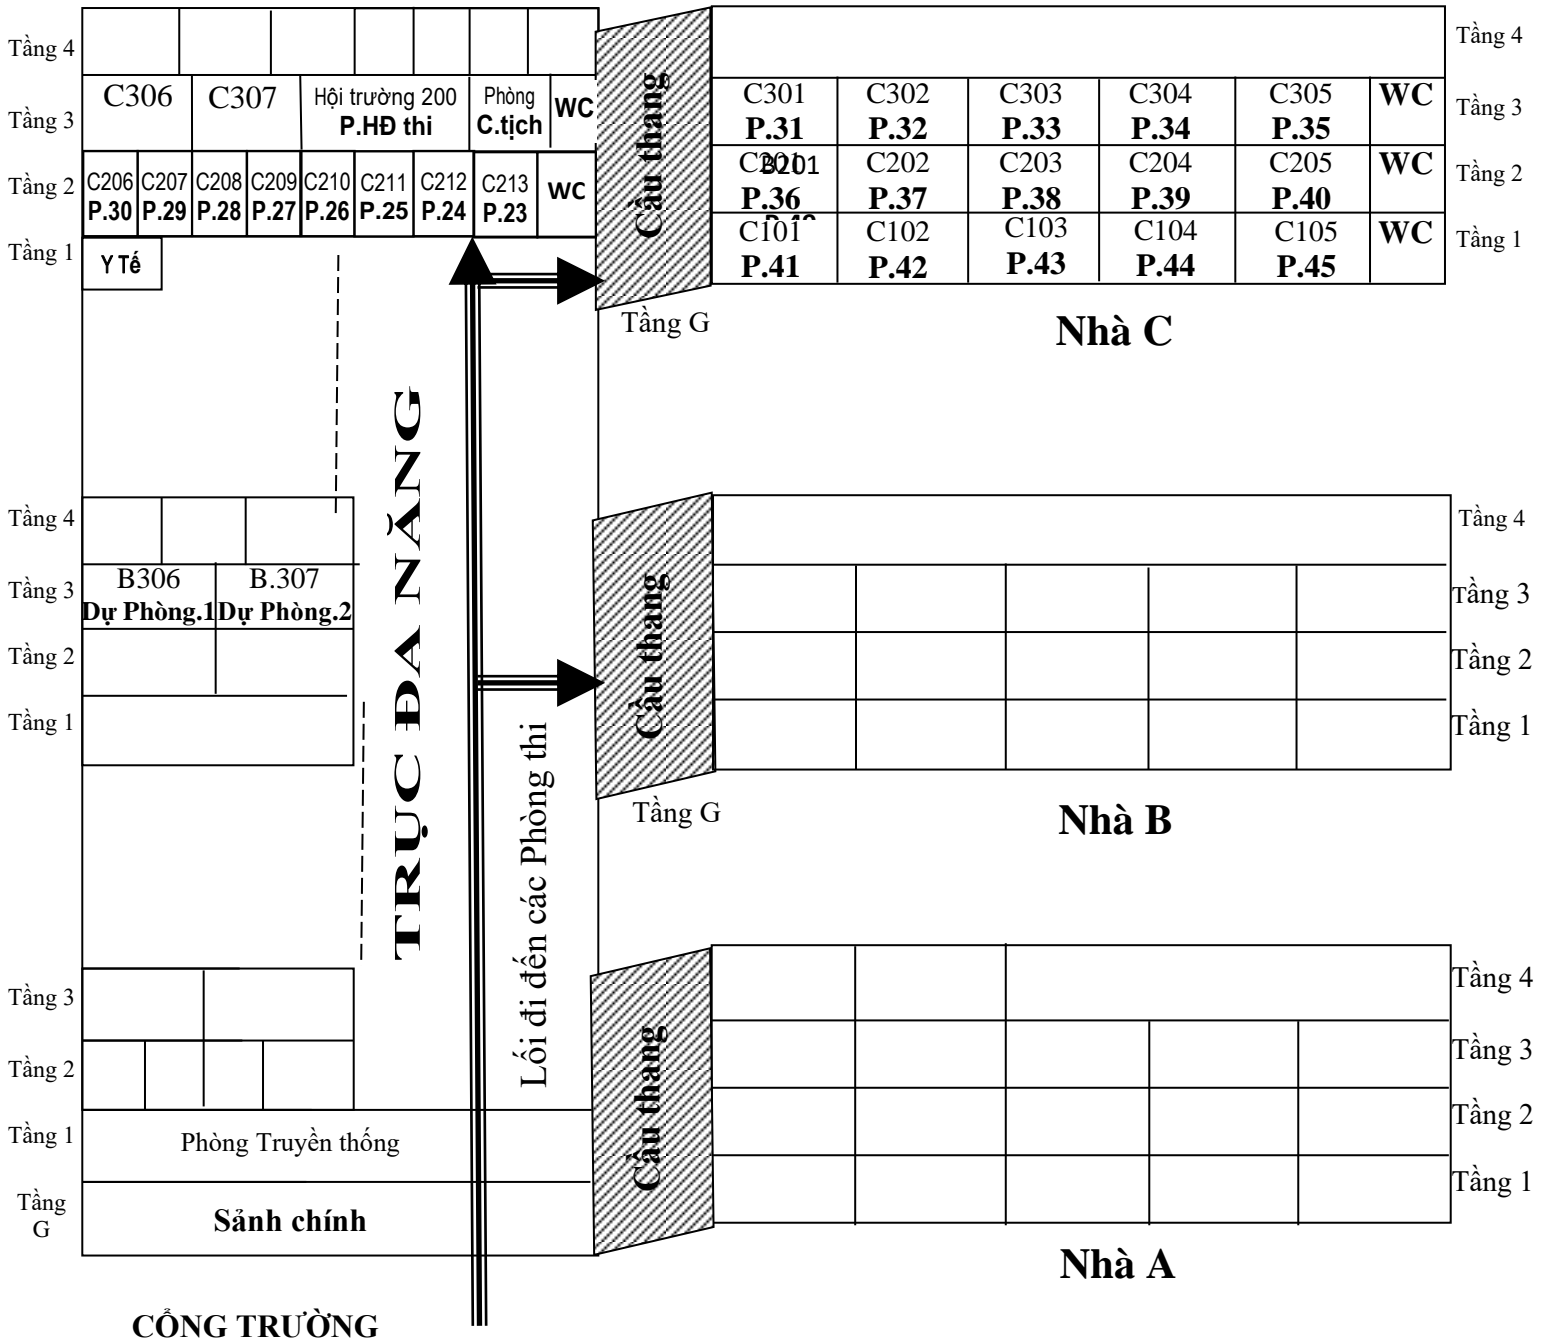

Nhà K (Khối 6+7-Bán trú-KTX)

Nhà T (Máy tính + Thư viện)

Khu WC	[Pattern]															
Quản lý	301	302	303	304	305	306	307	308	309	310	311	312	313	314	315	316
Cầu thang	WC	K208	K207 P6	[Shaded]	K205 P5	K204 P4	K203 P3	K202 P2	K201 P1							
	WC	K108 P7	K107 P8	K106 P9	K105 P10	K104 P11	K103 P12	K102 P13	K101 P14							
	WC	K008 P15	K007 P16	K006 P17	K005 P18	K004 P19	K003 P20	K002 P21	K001 P22							

Tầng 4

Tầng 3

Tầng 2

Tầng 1

Tầng G

SƠ ĐỒ KIỂM TRA

Tuyển sinh lớp 6 (Năm học 2022 - 2023).
Ngày 25 tháng 6 năm 2022.